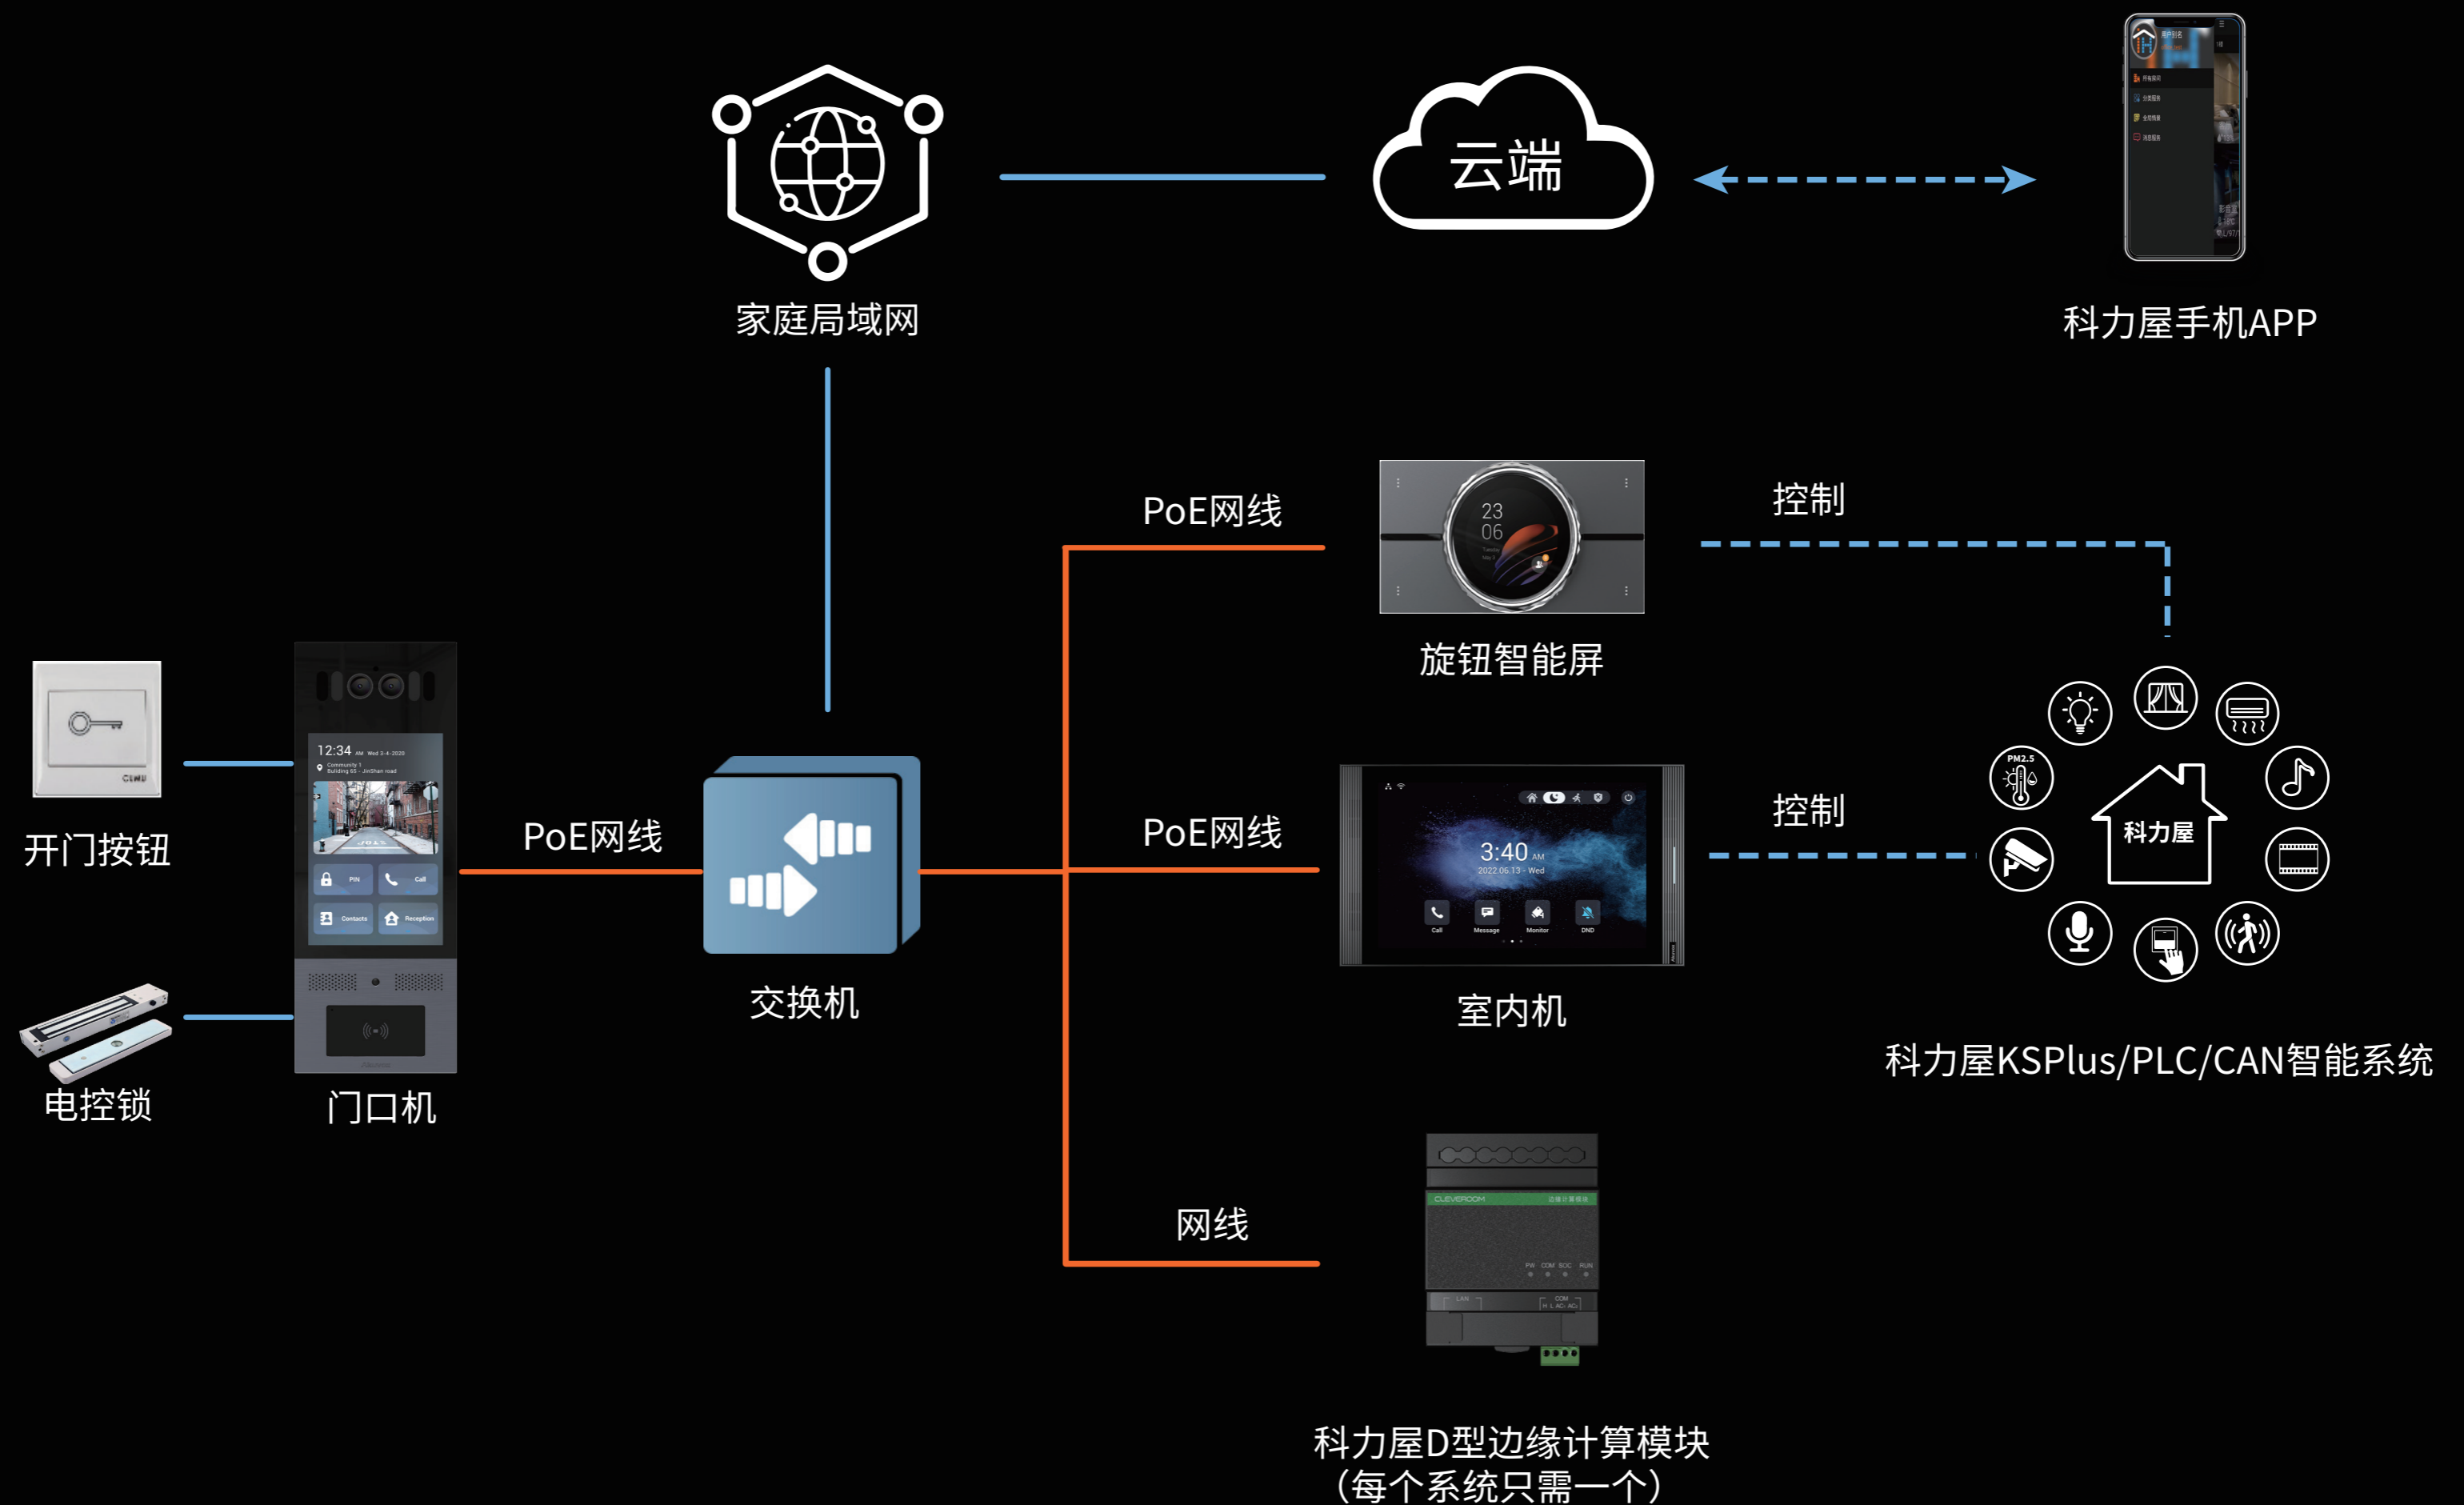

科力屋KSPlus/PLC/CAN系统 & 智能对讲系统完美融合之拓扑图

手机APP自由操控

科力屋智能家居APP支持呼叫室内外机、远程接听门口机呼叫、为访客远程开门，以及远程监控等

室内机、旋钮智能屏一机多用

室内机、旋钮智能屏同时作为对讲室内屏&智能家居控制屏
室内机、旋钮智能屏之间支持点对点通话和一对多广播